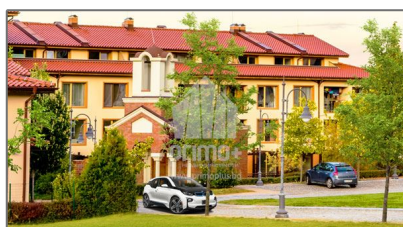

СЕЛИЩЕ ОТ ЗАТВОРЕН ТИП

- Продажби, 3-стаен, с. Панчарево, София,
Област

Имот Описание

Водени от идеята за един по-зелен начин на живот, все повече хора избират покупка на нов дом в така наречените „комплекси от затворен тип“ с паркова среда и обслужваща зона.

Селището е създадено с цялостна концепция и с мисъл за семейството като едно по-добро, сигурно и зелено място за Вас и Вашите деца.

Комплексът съчетава тихо уединение и модерни удобства с великолепен изглед. Характеризира се с контролиран достъп, денонощна охрана и ефективна система за видеонаблюдение, осигуряващи на живущите сигурност и спокойствие.

Комплексът е разположен в полите на Витоша, като предлага разнообразие от апартаменти и еднофамилни къщи с изключителна гледка към планината.

Всички жилища в многофамилните жилищни сгради са енергийно-ефективни, с функционални разпределения и площ между **63 кв.м. и 165 кв. м.**