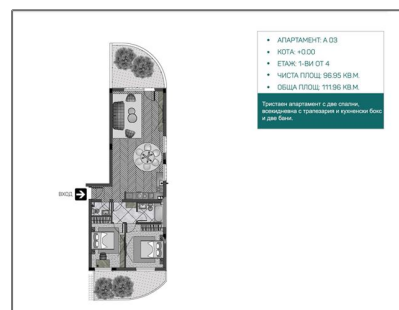

Имот Описание

Водени от идеята за един по-зелен начин на живот, все повече хора избират покупка на нов дом в така наречените „комплекси от затворен тип“ с паркова среда и обслужваща зона.

Селището е създадено с цялостна концепция и с мисъл за семейството като едно по-добро, сигурно и зелено място за Вас и Вашите деца.

Комплексът съчетава тихо уединение и модерни удобства с великолепен изглед. Характеризира се с контролиран достъп, денонощна охрана и ефективна система за видеонаблюдение, осигуряващи на живущите сигурност и спокойствие.

Непосредствената близост до възлови пътни артерии дава възможност за бърз и удобен трансфер до всяка част на София и страната.

Съседството с Витоша и езерото Панчарево позволява на всеки да се наслади на

Основни характеристики

Тип имот: **3-стаен**

Вид оферта: **Продажби**

Площ: **112 m²**

Цена: **€138,352**

Година на строеж: **2019**

Строителство: **Тухла**

Етаж: **1 от 4**

Стаи: **3**

Спални: **2**

Бани: **2**